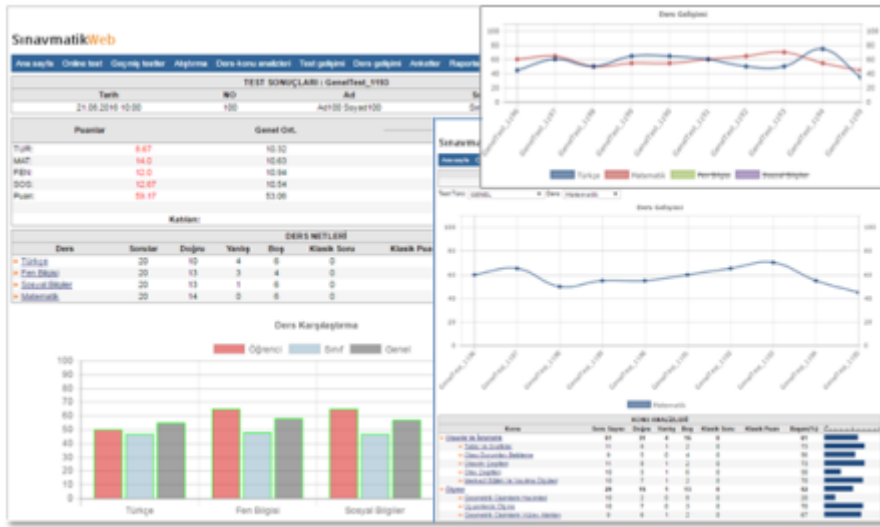

Snavmatik®

Farklı eğitim sistemlerine farklı ihtiyaçlara cevap veren, çok kullanımlı, esnek, profesyonel bir test otomasyonu sistemi olan Snavmatik® ürünlerimiz her geçen gün gelerek okul, dershane, kurs, üniversite gibi asıl eğitim olan kurumlar yanında mesleki içi eğitime önem veren, performans değerlendirmesi için profesyonel ölçme değerlendirme yapan kamu ve özel kurumların da soru yazımından, sonuçların duyurulmasına kadar tüm test süreçlerini daha verimli, daha fonksiyonel olmasını sağlıyor.

Tüm soruların yazıp, kendi müfredat yapınıza göre tasnifleyebileceğiniz, birçok özelliğe göre arayış sorgulayabileceğiniz ve bir hamlede istediğiniz yapıda bir testi hazırlayabileceğiniz bir soru bankası yönetim aracı, gerek optik okuyuculu gerekse çevirim içi sınavların sınav sistemlerinde bamsız bir arayüzle değerlendirilip, bilimsel, çok yönlü, esnek raporlar alabileceğiniz bir ölçme değerlendirme aracı, soru bankanız ve sınav sonuçları ve diğer ölçme bilgilerini yetki ve ilgi alanına göre kullanıcılara sunabileceğiniz internet/intranet uygulamalarından oluşan bütünlük bir sınav otomasyonu sisteminin eğitiminize yapacağı katkıları ölçülmüştür.

Günümüz iletişim teknolojilerinden en verimli şekilde yararlanarak öğrenci, öğretmen, velilerle ölçme değerlendirme verilerini paylaşmanız için artık farklı sistemlere ihtiyacınız yok.
[Daha fazla bilgi](#)