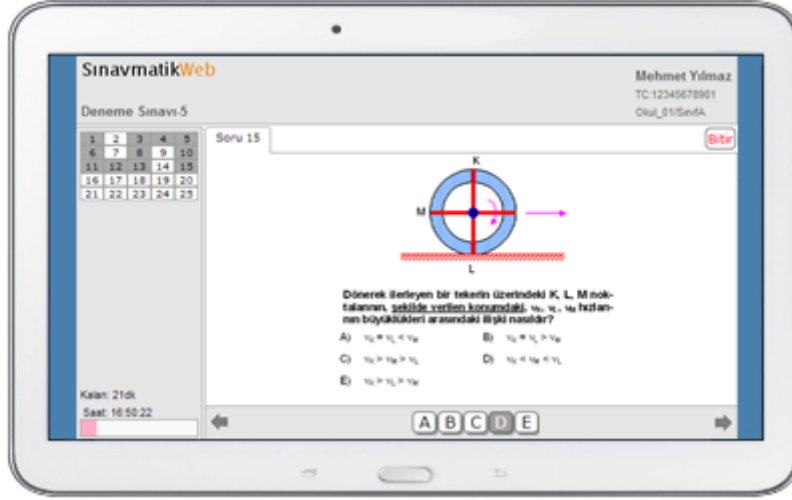

E-snav: Masaüstünde, Tabletlerde, Kiosklarda, Cepte!

Cevap formlar, optik okuyucu, matbaada basılan test kitapçıklar olmaksızın soruların bilgisayar ekranında sunuldu, yanıtların bilgisayar aracılığıyla alındı e-snav sistemi uygulamasına sahip olan Sınavmatik® İnternet Modülü, diğer Sınavmatik® serisi programlarla birlikte çalışarak, optik formlar ile yapılan sınavlarda elde ettiğiniz verimi e-snavlarla da almanız sağlıyor. Binlerce sorudan oluşan soru bankasından birkaç dakikada hazırladığınız sınavlar, bilgisayar laboratuvarında anında uygulanıyor, sonuçların hemen sınav sonunda almanız mümkün. Üstelik sınavla ilgili tüm detaylı raporlarınız da ölçme değerlendirme programından istediğiniz zaman alabilirsiniz.

[Daha fazla bilgi](#)

Last modified on 2017-03-14 by admin