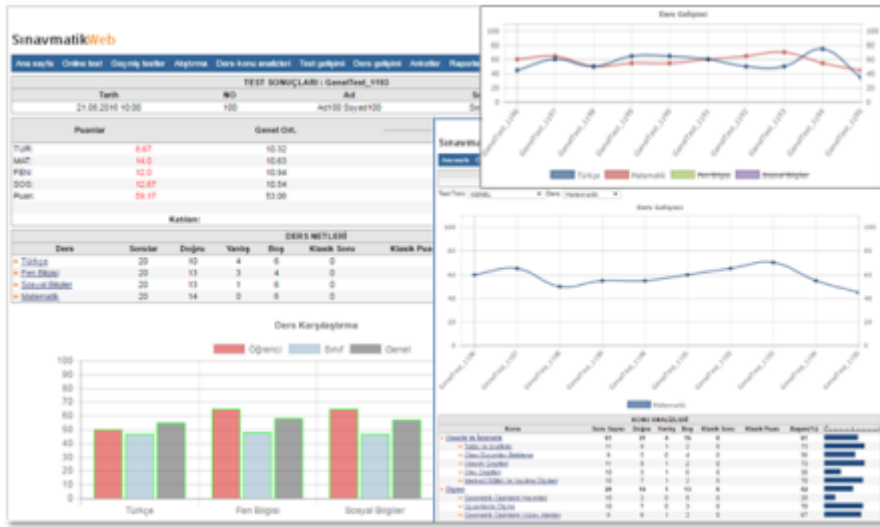

Snavmatik®

Farklı eğitim sistemlerine farklı ihtiyaçlara cevap veren, çok kullanımlı, esnek, profesyonel bir test otomasyonu sistemi olan Snavmatik® ürünlerimiz her geçen gün gelerek okul, dershane, kurs, üniversite gibi asıl eğitim olan kurumlar yanında mesleki içi eğitime önem veren, performans değerlendirmesi için profesyonel ölçme değerlendirme yapan kamu ve özel kurumların da soru yazımından, sonuçların duyurulmasına kadar tüm test süreçlerini daha verimli, daha fonksiyonel olmasını sağlıyor.

Tüm soruların yazıp, kendi müfredat yapınıza göre tasnifleyebileceğiniz, birçok özelliğe göre arayıp sorgulayabileceğiniz ve bir hamlede istediğiniz yapıda bir testi hazırlayabileceğiniz bir soru bankası yönetim aracı, gerek optik okuyucu gerekse çevirim içi sınavların sınav sistemlerinde bamsız bir arayüzle değerlendirip, bilimsel, çok yönlü, esnek raporlar alabileceğiniz bir ölçme değerlendirme aracı, soru bankanız ve sınav sonuçları ve diğer ölçme bilgilerini yetki ve ilgi alanına göre kullanıcılara sunabileceğiniz internet/intranet uygulamalarından oluşan bütünlük bir sınav otomasyonu sisteminin eğitiminize yapacağı katkıları ölçülmüştür.

Günümüz iletişim teknolojilerinden en verimli şekilde yararlanarak öğrenci, öğretmen, velilerle ölçme değerlendirme verilerini paylaşmanız için artık farklı sistemlere ihtiyacınız yok.
[Daha fazla bilgi](#)